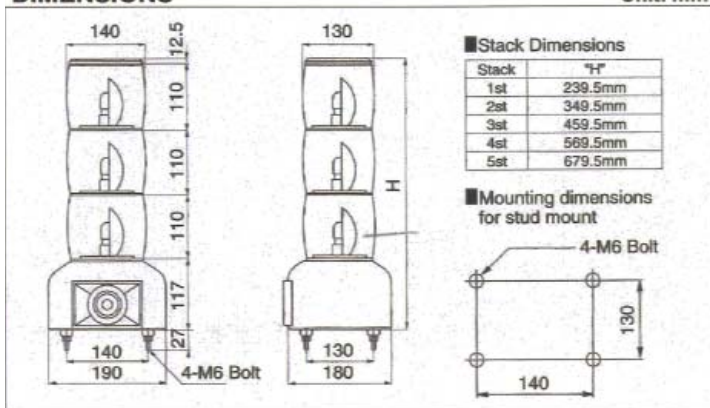

Stack	Model	Voltage	Current Draw	Wattage	Replacement Parts	
					Bulb	Lens
1 Stack-R	MSGS-012-1	12 VDC	2.08A	25 watt	MAB-T15-D-012-25	LENS-MSGS-(□)
	MSGS-024-1	24 VDC	1.04A		MAB-T15-D-024-25	
	MSGS-110-1	110 VAC	0.23A		MAB-T15-D-012-25	
	MSGS-220-1	220 VAC	0.11A		MAB-T15-D-012-25	
2 Stack-RG	MSGS-012-2	12 VDC	4.16A		MAB-T15-D-012-25	
	MSGS-024-2	24 VDC	2.08A		MAB-T15-D-024-25	
	MSGS-110-2	110 VAC	0.46		MAB-T15-D-012-25	
	MSGS-220-2	220 VAC	0.22A		MAB-T15-D-012-25	
3 Stack-RYG	MSGS-012-3	12 VDC	6.24A		MAB-T15-D-012-25	
	MSGS-024-3	24 VDC	3.12A		MAB-T15-D-024-25	
	MSGS-110-3	110 VAC	0.69A		MAB-T15-D-012-25	
	MSGS-220-3	220 VAC	0.33A		MAB-T15-D-012-25	
4 Stack-RYGB	MSGS-012-4	12 VDC	8.32A		MAB-T15-D-012-25	
	MSGS-024-4	24 VDC	4.16A		MAB-T15-D-024-25	
	MSGS-110-4	110 VAC	0.92A		MAB-T15-D-012-25	
	MSGS-220-4	220 VAC	0.44A		MAB-T15-D-012-25	
5 Stack-RYGBC	MSGS-012-5	12 VDC	10.40A		MAB-T15-D-012-25	
	MSGS-024-5	24 VDC	5.20A		MAB-T15-D-024-25	
	MSGS-110-5	110 VAC	1.15A		MAB-T15-D-012-25	
	MSGS-220-5	220 VAC	0.55A		MAB-T15-D-012-25	

### DIMENSIONS

Unit: mm

♦ 10100 Royalton Road • Cleveland OH 44133 • (440) 237-3200 • Fax (440) 237-1744  
 ♦ 417 Tomahawk Drive • Maumee OH 43537 • (419) 893-3330 • Fax (419) 893-2151  
 ♦ Web site: www.iseinc.com • E-mail: isetoledo@iseinc.com • Toll Free: (877) 893-3330